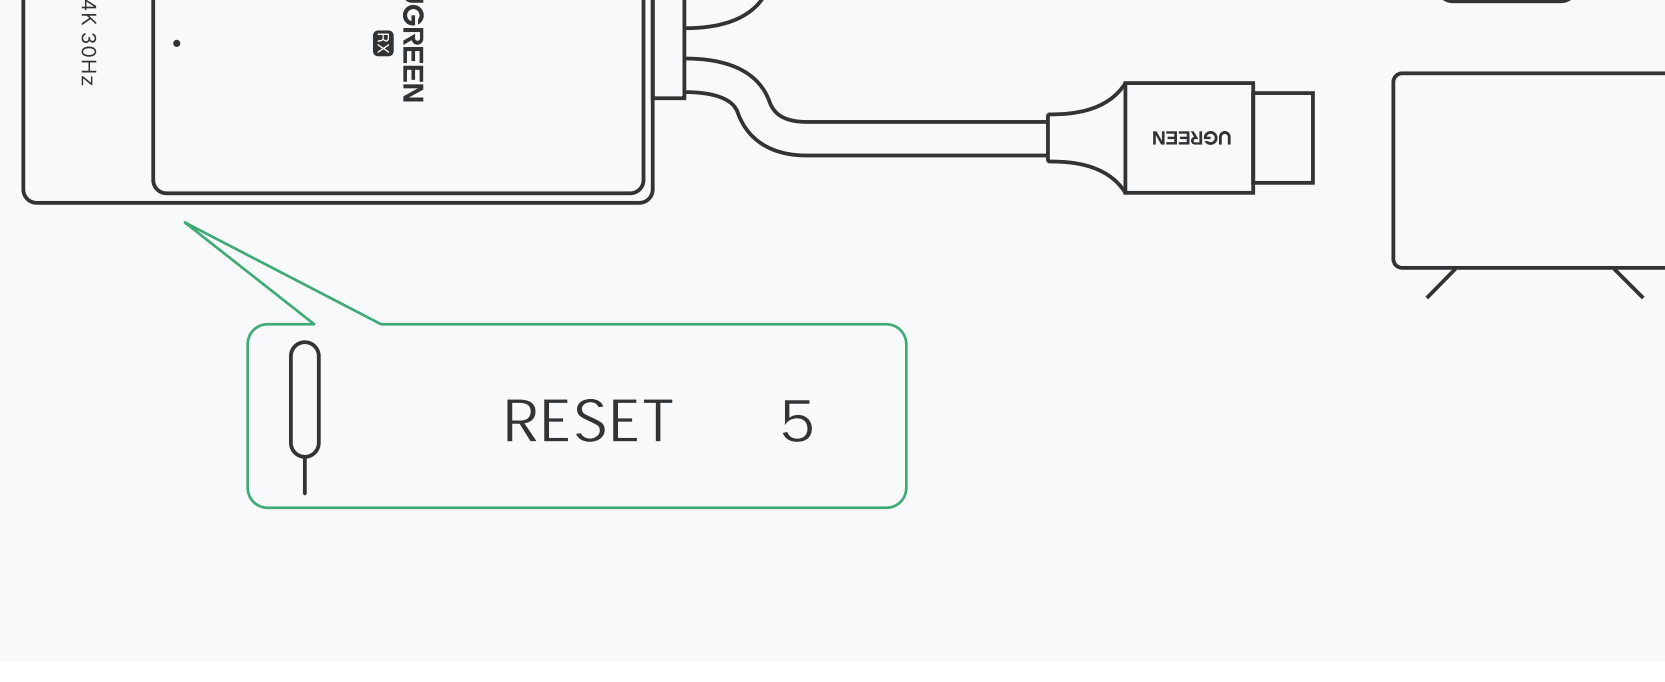

接收端

发射端

1. (/ /)

2. GSB-C / /

3.

接收器

发射器

提示

① 5H=1A

② GSB-C

10

发射器

RESET 5

接收器

	CM738
	HDMI
	5.0H=1.0A MSj
	4K@30Hz
	5150MHz-5250MHz 5725MHz-5850MHz
RF	19VB_ (EIRP)
	30_ ()
	TJ: RJ: GSB-A
	/ / DP

5H=1A