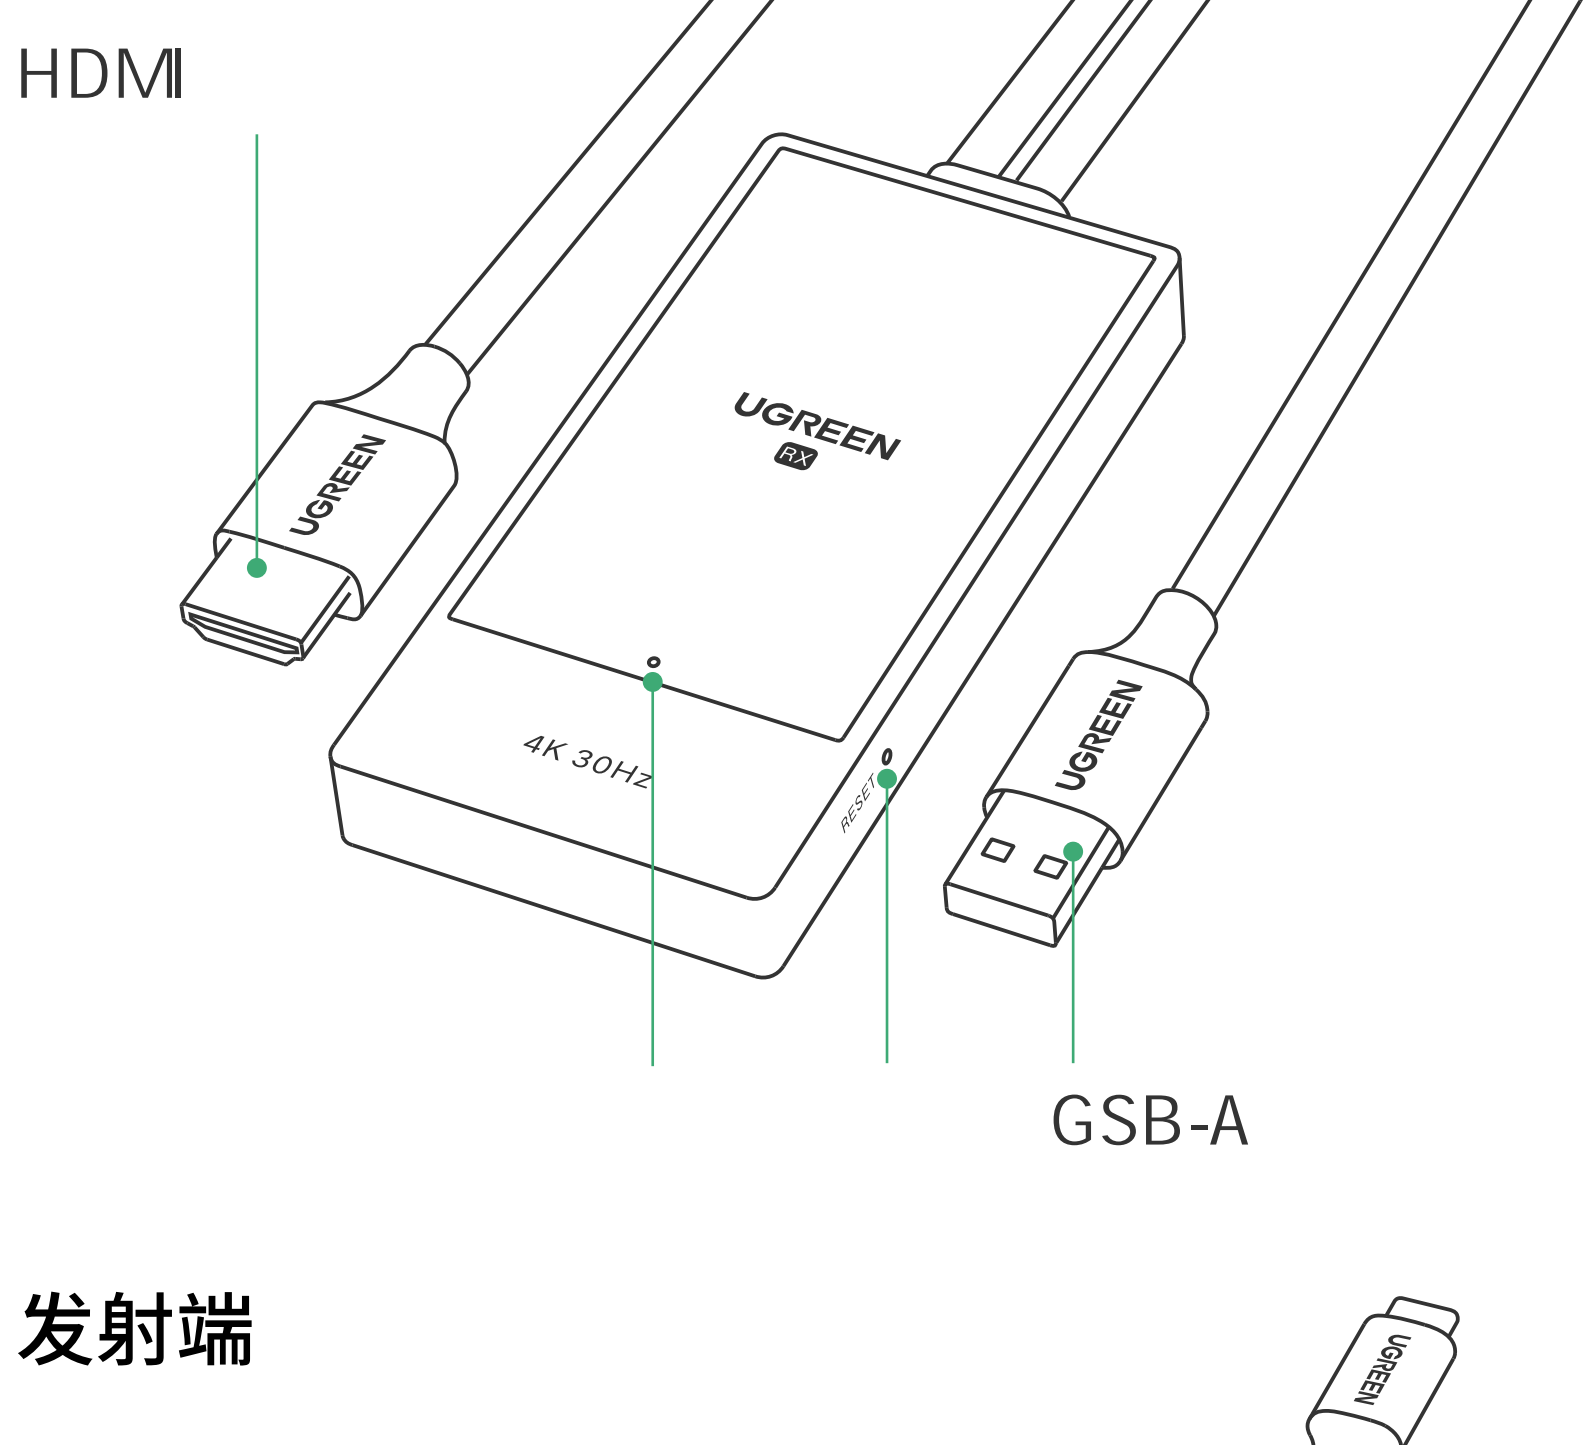

接收端

发射端

1. (/ /)

2. GSB-C / /

3.

接收器

发射器

提示

① 5H=1A

② GSB-C

10

发射器

RESET 5

接收器

	CM738
	HDMI
	5.0H=1.0A MSj
	4K@30Hz
	5150MHz-5250MHz 5725MHz-5850MHz
RF	19VB_ (EIRP)
	30_ ()
	TJ: RJ: GSB-A
	/ / DP

5H=1A