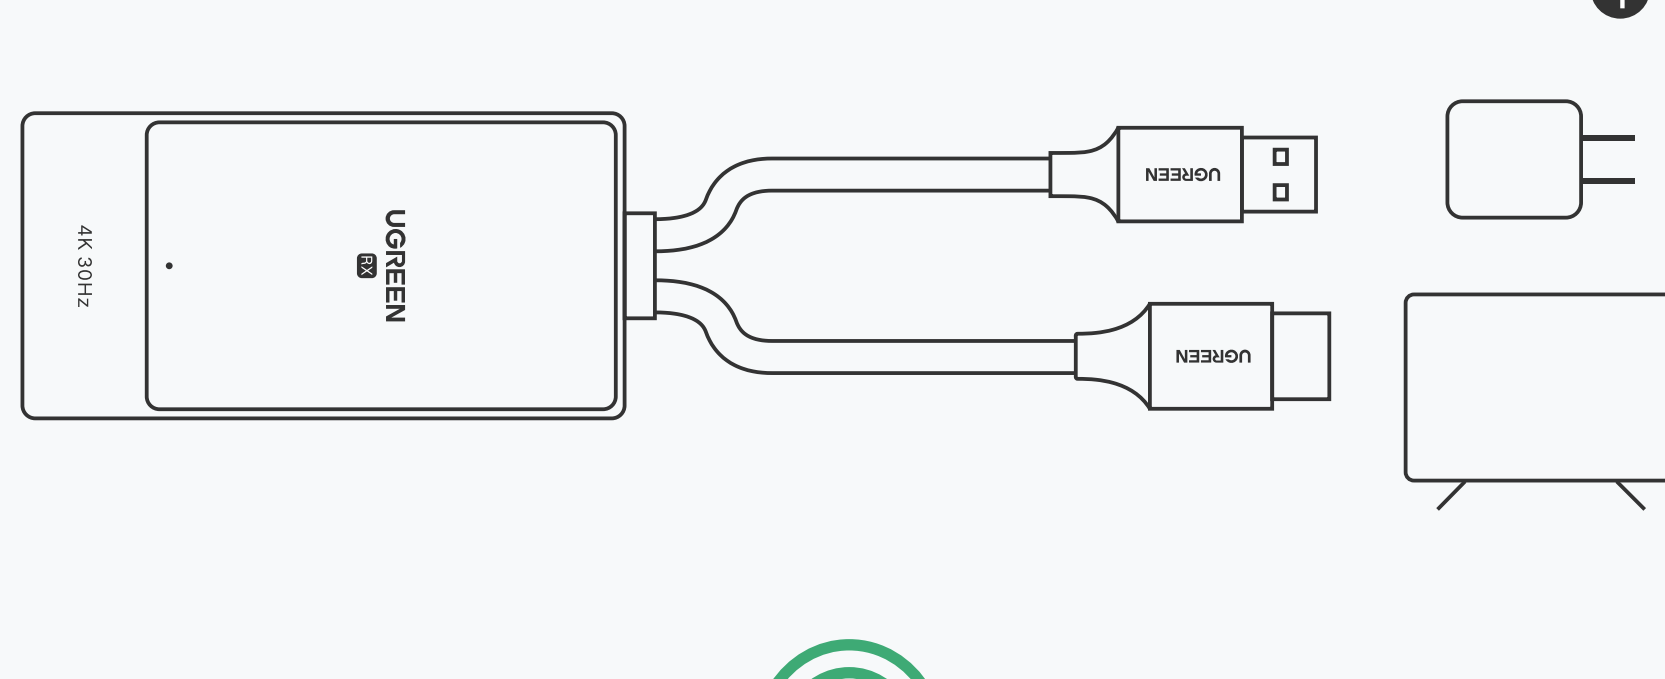

接收端

发射端

1. (/ /)

2. GSB-C / /

3.

接收器

发射器

提示

① 5H=1A

② GSB-C

10

发射器

RESET 5

接收器

	CM738
	HDMI
	5.0H=1.0A MSj
	4K@30Hz
	5150MHz-5250MHz 5725MHz-5850MHz
RF	19VB_ (EIRP)
	30_ ()
	TJ: RJ: GSB-A
	/ / DP

5H=1A