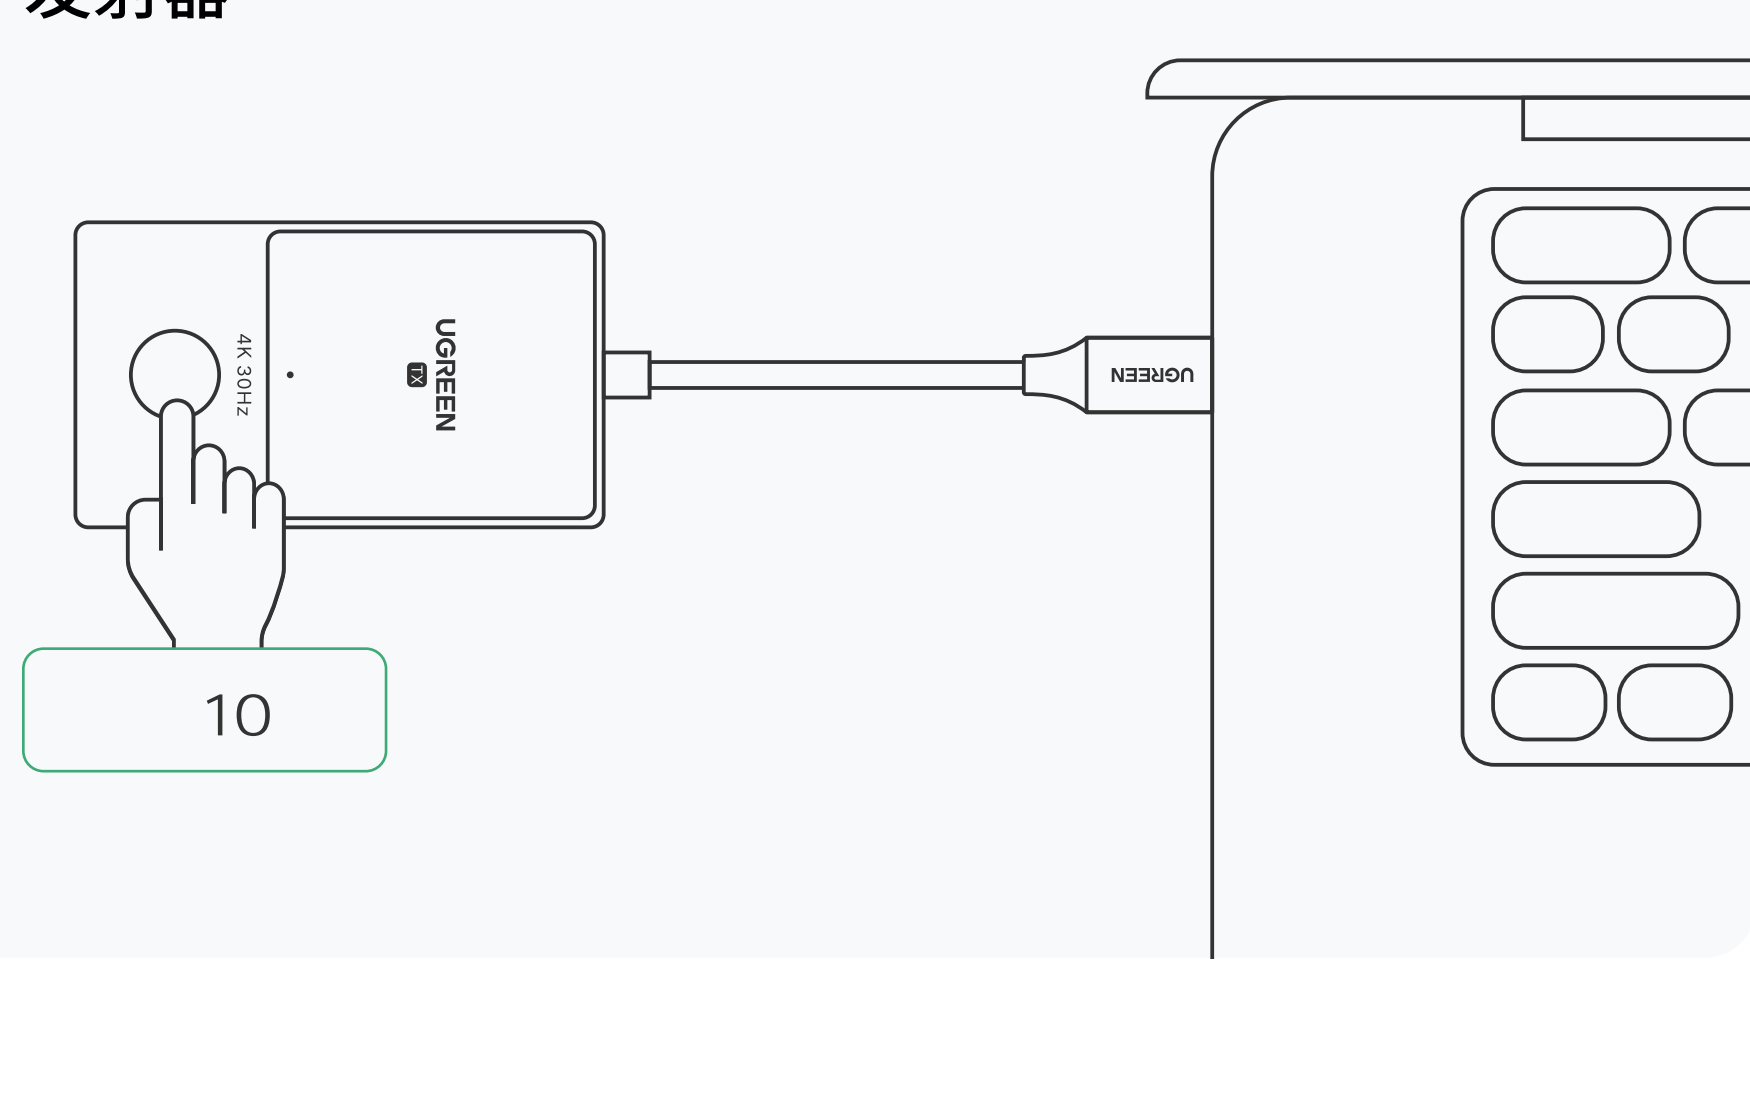

接收端

发射端

1. (/ /)

2. GSB-C / /

3.

接收器

发射器

提示

① 5H=1A

② GSB-C

10

发射器

RESET 5

接收器

	CM738
	HDMI
	5.0H=1.0A MSj
	4K@30Hz
	5150MHz-5250MHz 5725MHz-5850MHz
RF	19VB_ (EIRP)
	30_ ()
	TJ: RJ: GSB-A
	/ / DP

5H=1A