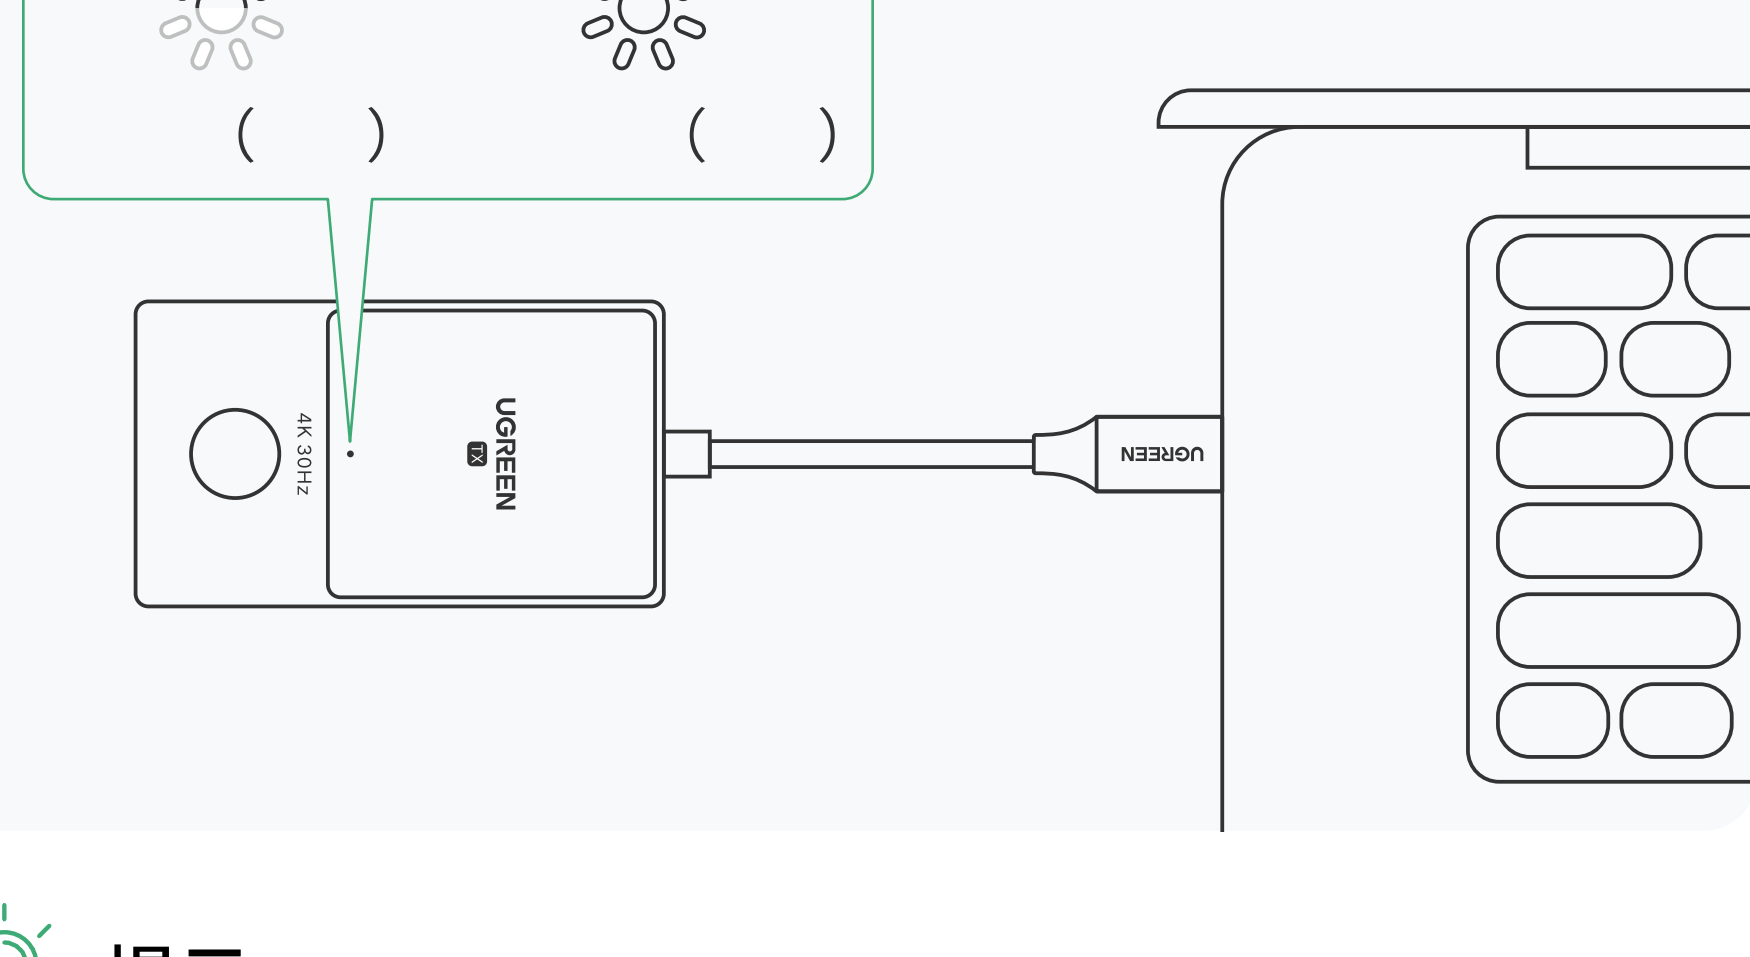

接收端

发射端

1. (/ /)

2. GSB-C / /

3.

接收器

发射器

提示

① 5H=1A

② GSB-C

10

发射器

RESET 5

接收器

	CM738
	HDMI
	5.0H=1.0A MSj
	4K@30Hz
	5150MHz-5250MHz 5725MHz-5850MHz
RF	19VB_ (EIRP)
	30_ ()
	TJ: RJ: GSB-A
	/ / DP

5H=1A